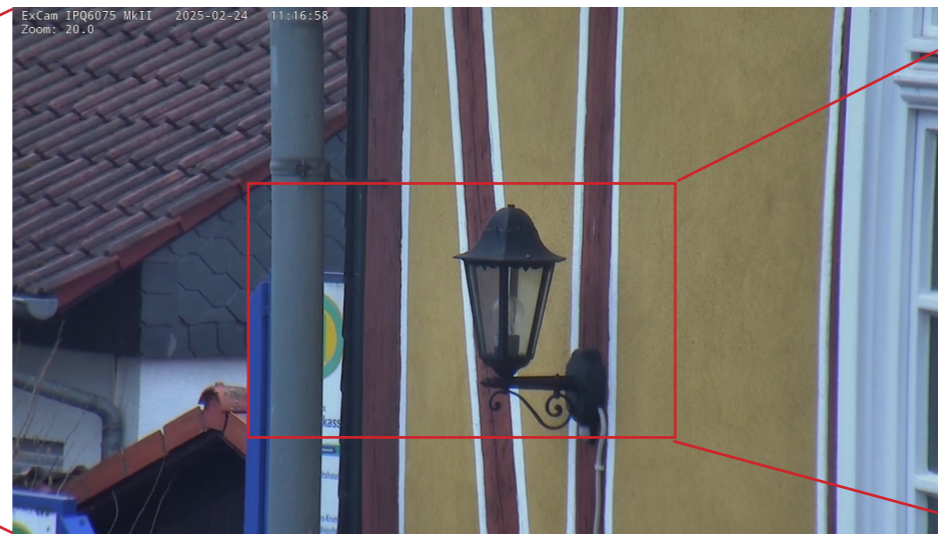

...ein Vergleich zu unterschiedlichen Dome-Kuppel-Materialien, Herstellern und Technologien für den Ex-Bereich

1 x Zoom

20 x Zoom

40 x Zoom

**Andere Hersteller**  
herkömmlicher PC DOME

**ExCam IPQ 6075 MKI**  
LEXAN™ DOME

**ExCam IPQ 6075 MKII**  
PSU DOME mit Nanocoating

...ein Vergleich zu unterschiedlichen Dome-Kuppel-Materialien für den Ex-Bereich

1 x Zoom

20 x Zoom

40 x Zoom

**Andere Hersteller**  
herkömmlicher PC DOME