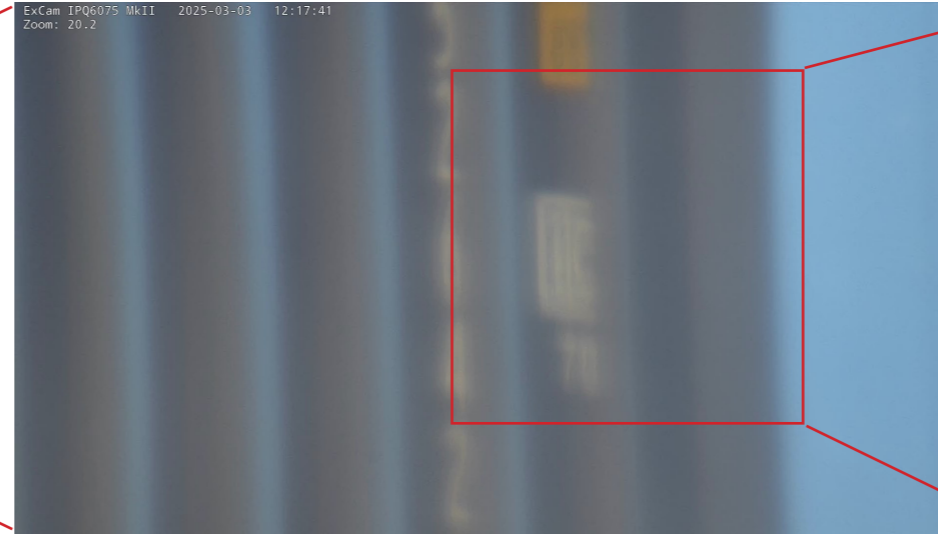

**ExCam IPQ 6075 MKI**  
LEXAN™ DOME

**ExCam IPQ 6075 MKII**  
PSU DOME mit Nanocoating

...ein Vergleich zu unterschiedlichen Dome-Kuppel-Materialien für den Ex-Bereich

1 x Zoom

20 x Zoom

40 x Zoom

**Andere Hersteller**  
herkömmlicher PC DOME

**ExCam IPQ 6075 MKI**  
LEXAN™ DOME

**ExCam IPQ 6075 MKII**  
PSU DOME mit Nanocoating

...ein Vergleich zu unterschiedlichen Dome-Kuppel-Materialien für den Ex-Bereich

**ExCam IPQ 6075**  
Lagebeschreibung der  
3 Vergleichsbilder