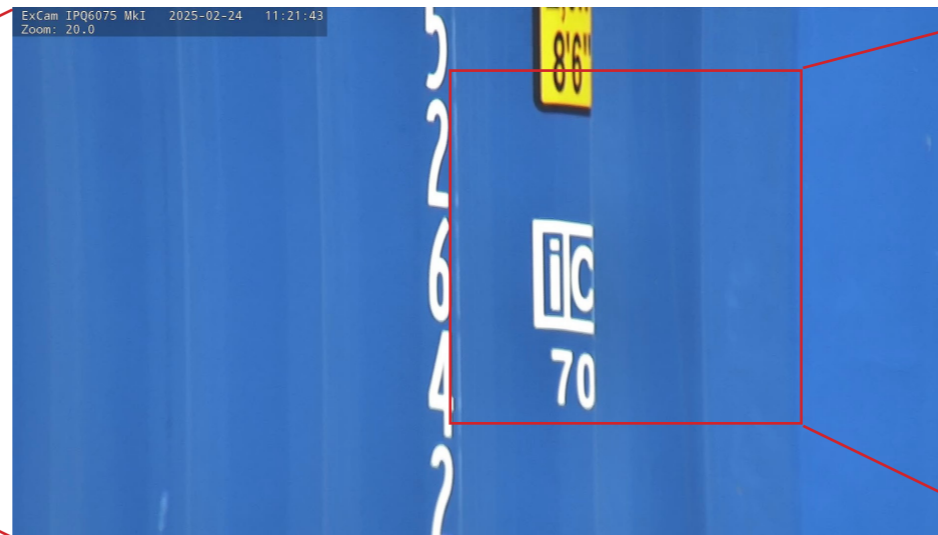

ExCam IPQ 6075 MKI
LEXAN™ DOME