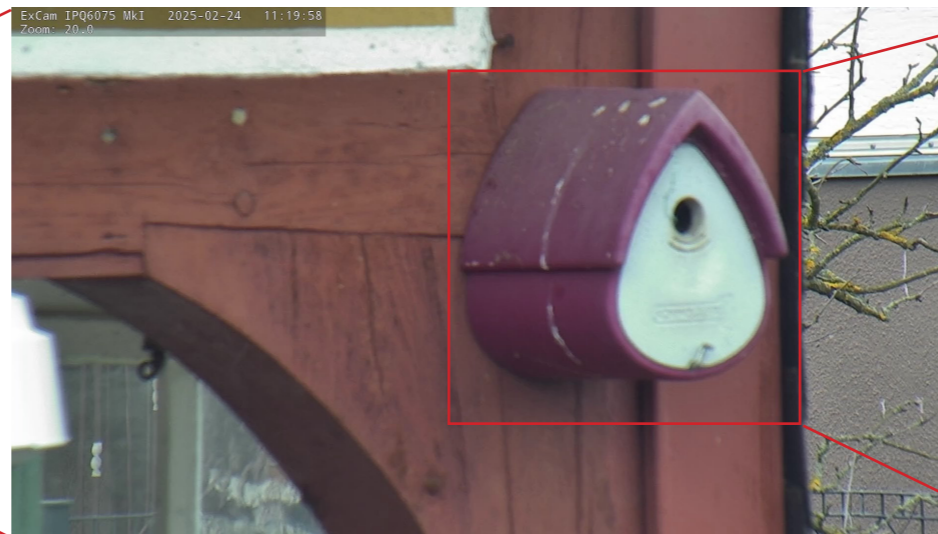

ExCam IPQ 6075 MKI
LEXAN™ DOME