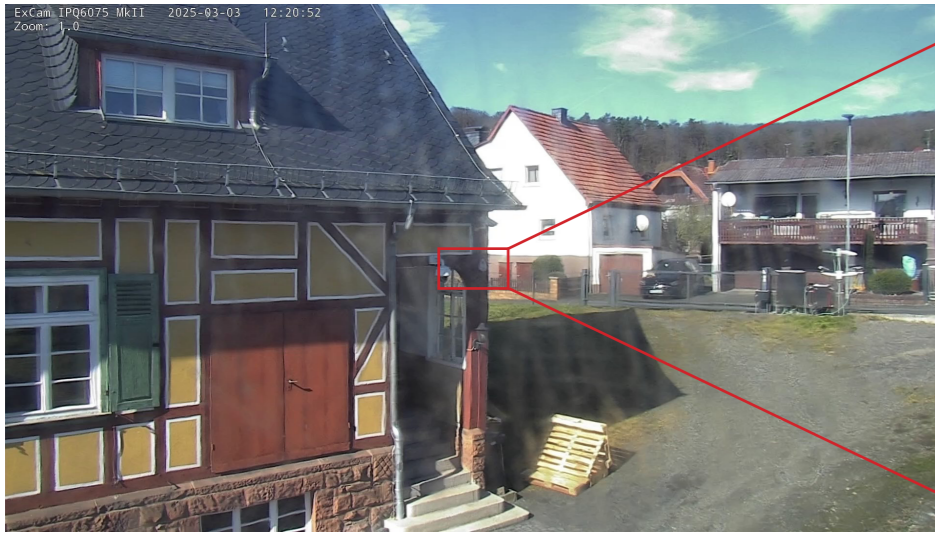

**ExCam IPQ 6075 MKII**  
PSU DOME mit Nanocoating

...ein Vergleich zu unterschiedlichen Dome-Kuppel-Materialien für den Ex-Bereich

1 x Zoom

20 x Zoom

40 x Zoom

**Andere Hersteller**  
herkömmlicher PC DOME