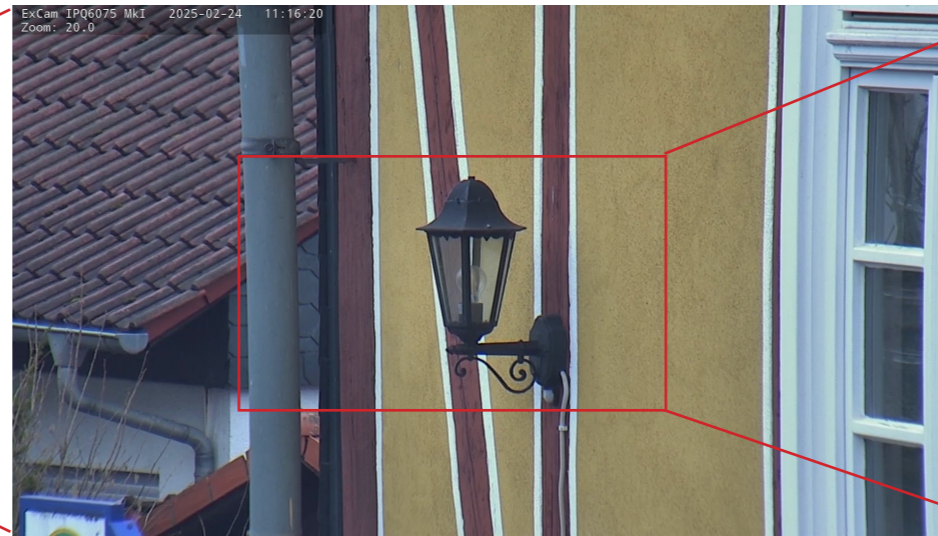

...ein Vergleich zu unterschiedlichen Dome-Kuppel-Materialien, Herstellern und Technologien für den Ex-Bereich

1 x Zoom

20 x Zoom

40 x Zoom

**Andere Hersteller**  
herkömmlicher PC DOME

**ExCam IPQ 6075 MKI**  
LEXAN™ DOME

**ExCam IPQ 6075 MKII**  
PSU DOME mit Nanocoating

...ein Vergleich zu unterschiedlichen Dome-Kuppel-Materialien für den Ex-Bereich

1 x Zoom

20 x Zoom

40 x Zoom

**Andere Hersteller**  
herkömmlicher PC DOME