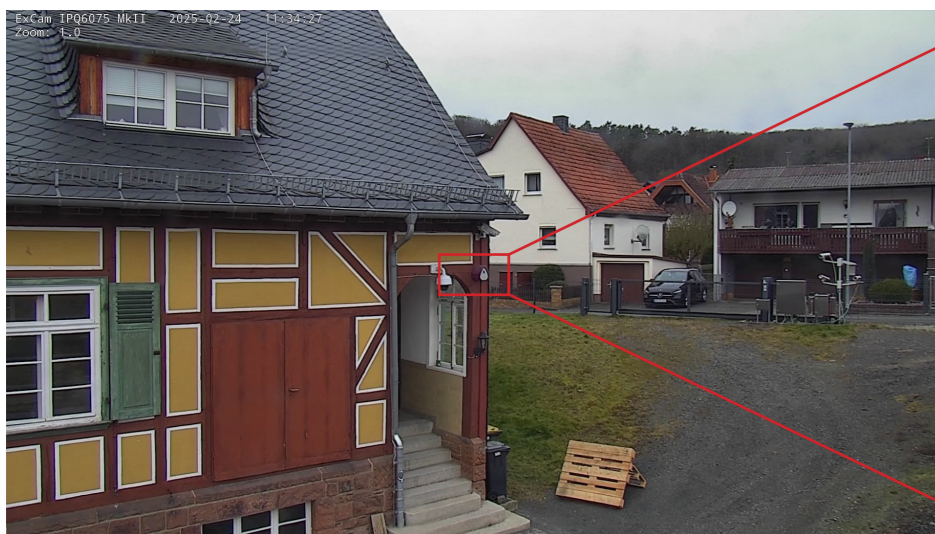

ExCam IPQ 6075 MKII
PSU DOME mit Nanocoating