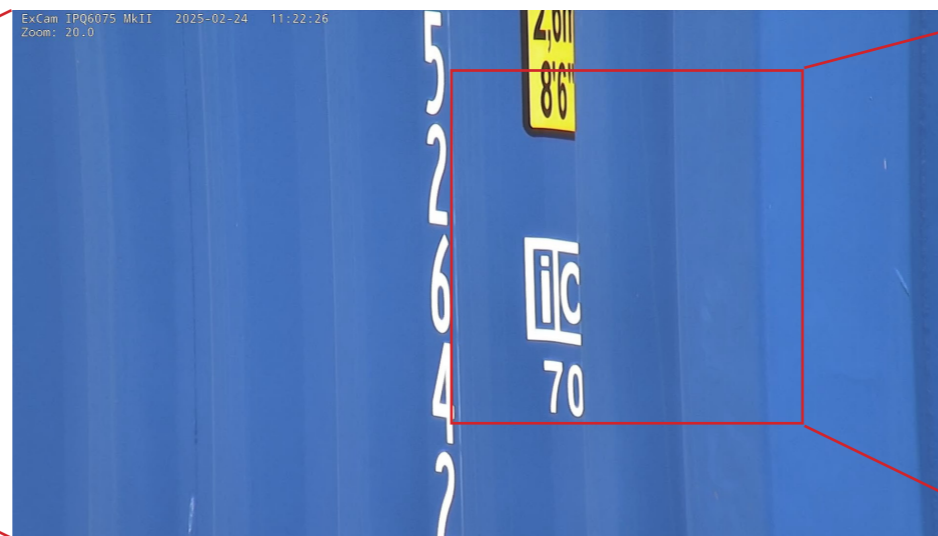

ExCam IPQ 6075 MKII
PSU DOME mit Nanocoating